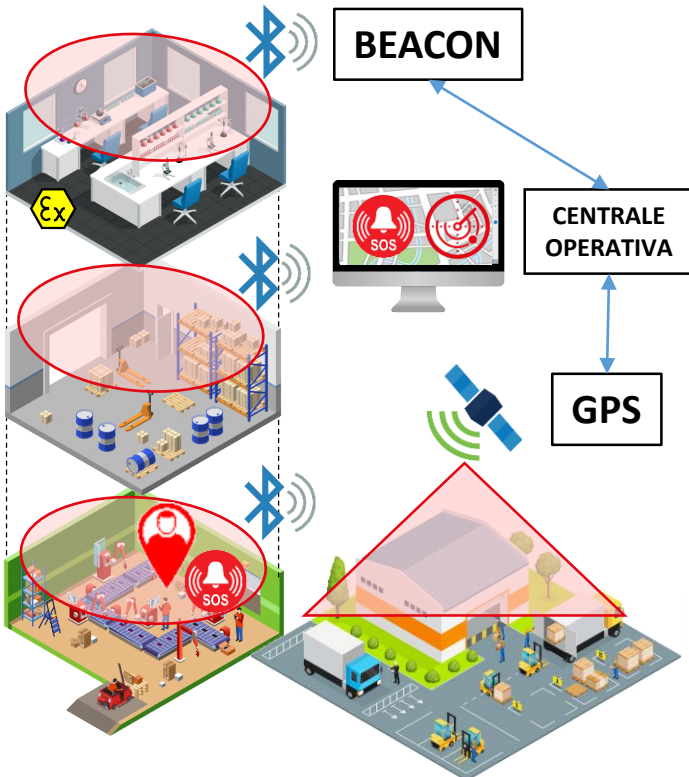

CENTRALE OPERATIVA DI MONITORAGGIO

Pannello di controllo

Mappa operatori e allarmi

Definizione aree sensibili

Storico eventi e messaggi

Configurazione dispositivi

Inoltro allarmi mail,dect,sirene,etc.

Disponibile cloud e on premise

IN. it.linkedin.com/company/aton-s.p.a.

White

LOCALIZZAZIONE

BEACON

CENTRALE OPERATIVA

GPS

INDOOR

OUTDOOR